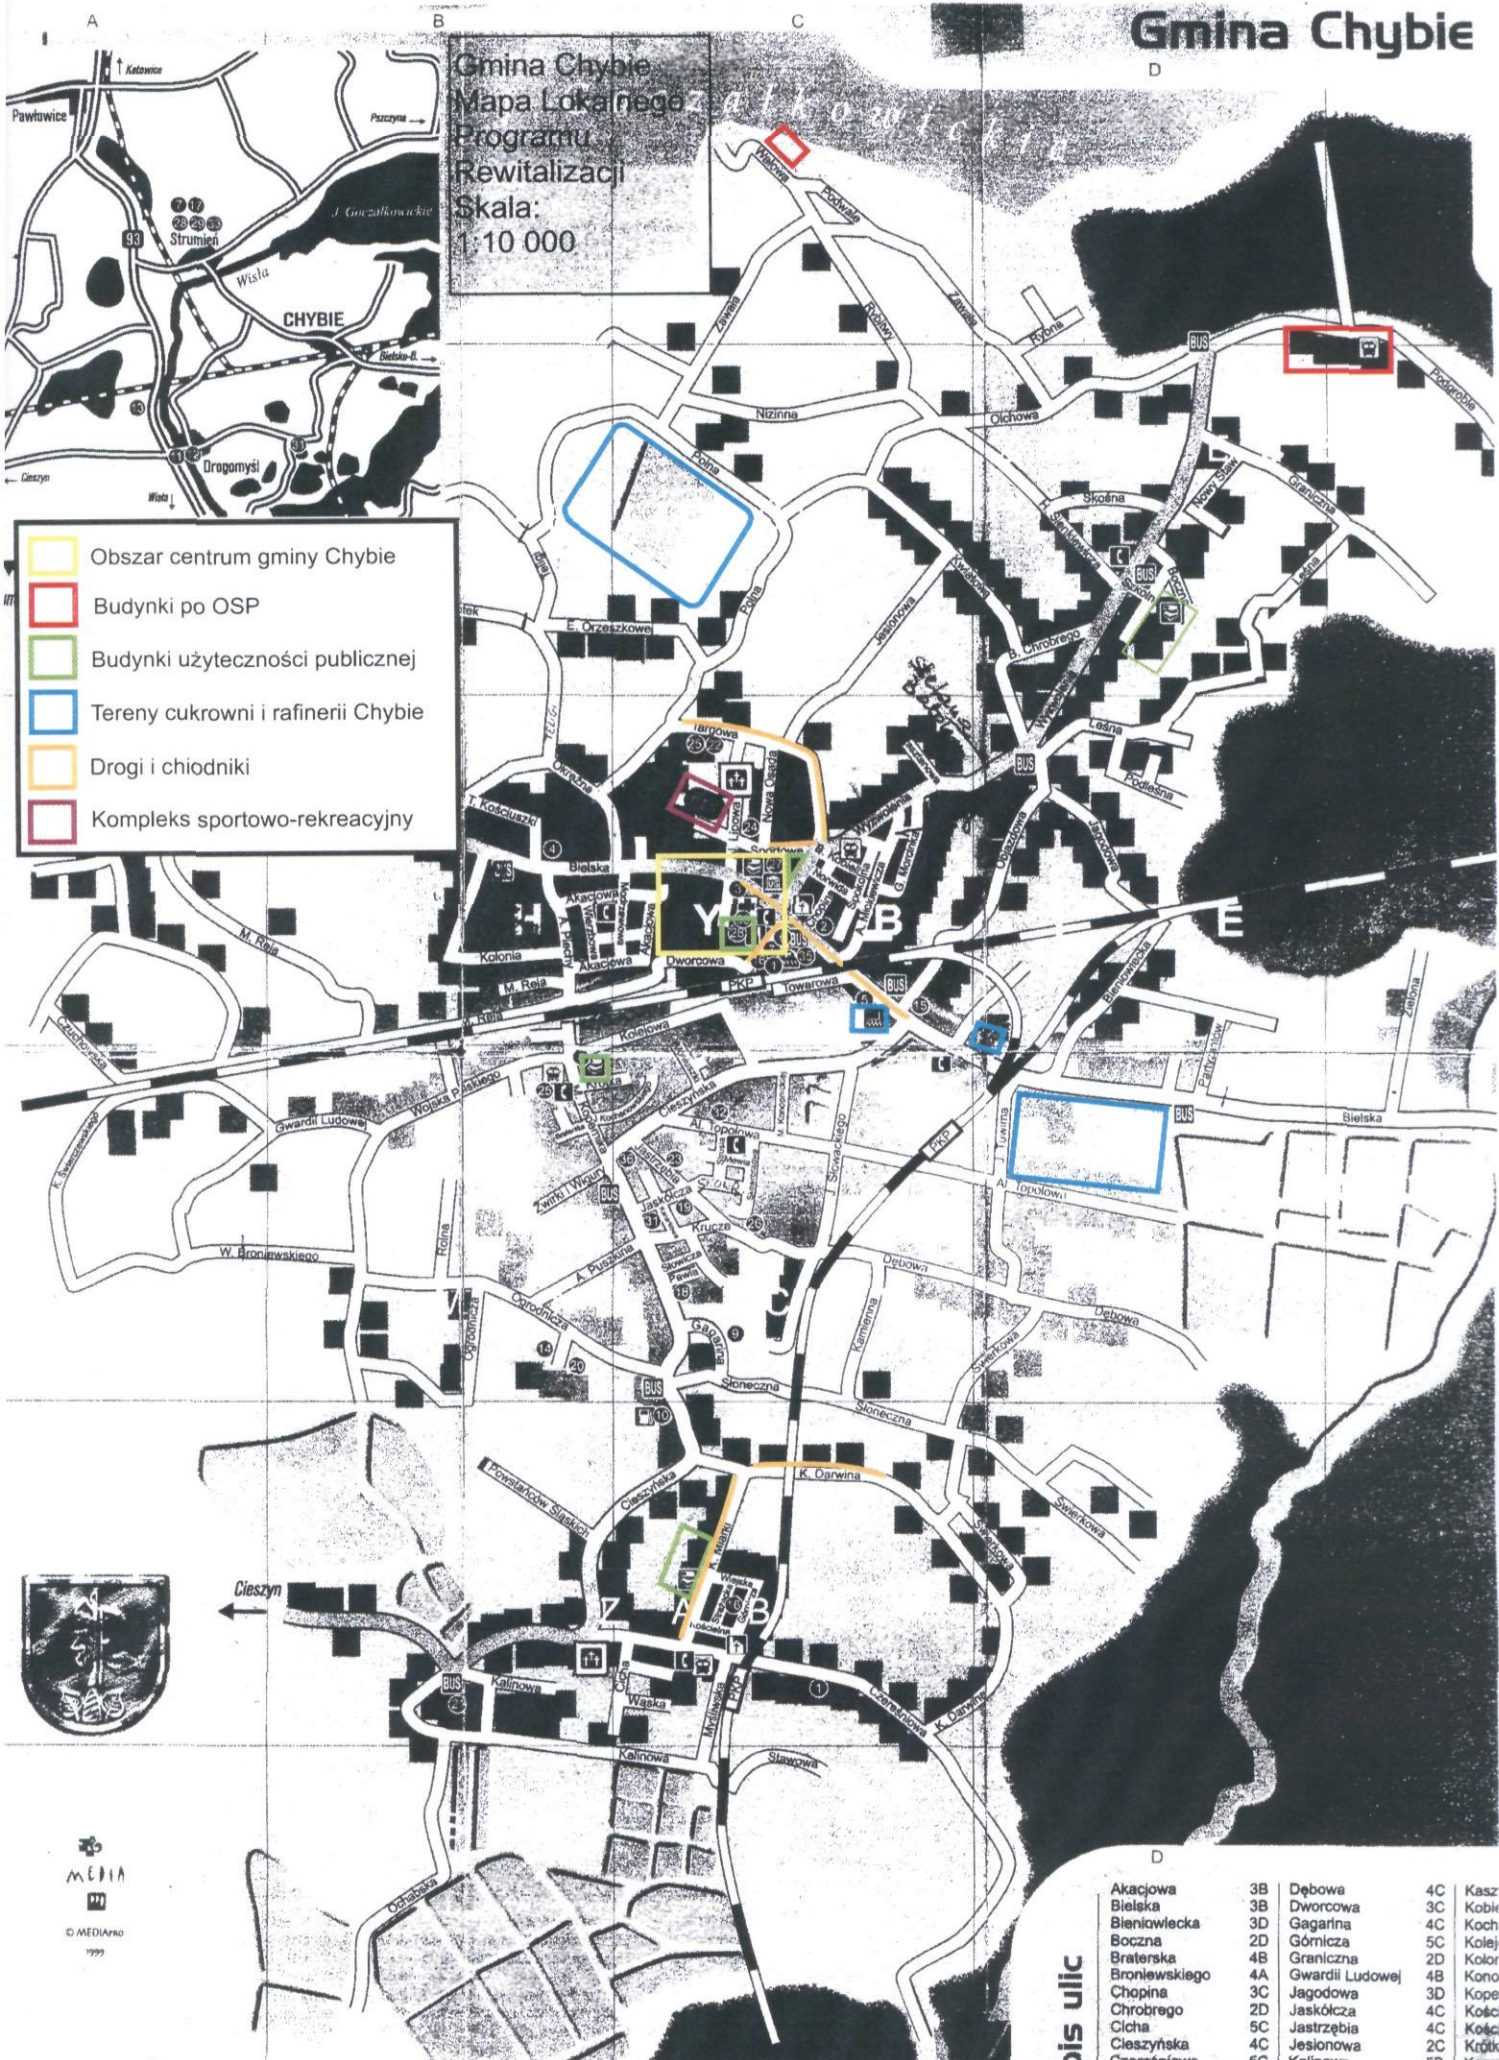

Gmina Chybie
 Mapa Lokalnego
 Programu
 Rewitalizacji
 Skala:
 1:10 000

- Obszar centrum gminy Chybie
- Budynki po OSP
- Budynki użyteczności publicznej
- Tereny cukrowni i rafinerii Chybie
- Drogi i chłodniki
- Kompleks sportowo-rekreacyjny

Spis ulic

Akacyjowa	3B Dębowa	4C Kasz
Bielska	3B Dworcowa	3C Kobl
Bielowiecka	3D Gagarina	4C Koch
Boczna	2D Górnicza	5C Kolej
Braterska	4B Graniczna	2B Kolor
Broniewskiego	4A Gwardii Ludowej	4B Kono
Chopina	3C Jagodowa	3D Kope
Chrobrego	2D Jaskółcza	4C Kości
Cicha	5C Jastrzębia	4C Kości
Cieszyńska	4C Jesionowa	2C Krótk
Czereśniowa	5C Kalinowa	5B Krucz
Czuchowska	3A Kamienna	4C Kwiat
Darwina	5C Kanarkowa	4C Łeśn